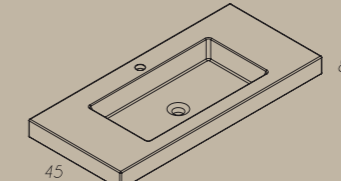

ALEGRI LAVATÓRIO - GEL COAT

ALEGRI Washbasin / ALEGRI Vasque
Branco Mate-Brilho / White Matte-Bright / Blanc Mat-Brillant

CÓD.		REF.
<i>CENTRO/ CENTER/ CENTRE</i>		
502741	61cm	503842
502842	71cm	503983
<i>CENTRO-DIREITO-ESQUERDO CENTER-RIGHT-LEFT/ CENTRE-DROITE-GAUCHE</i>		
502945	81cm	504121
503366	101cm	504702
504007	121cm	505605
<i>DUPLO/ DOUBLE</i>		
504748	121cm	506646
506629	141cm	509287
507788	161cm	510908
<i>OPÇÃO PIA 60x30 Washbasin Option / Option Vasque</i>		
500507		500708
<i>TOALHEIRO LATERAL Towel Rack / Porte Serviettes</i>		
800605		800905