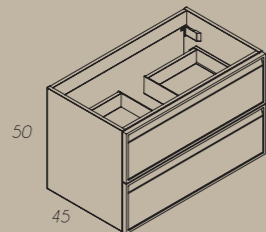

MÓDULO GAVETÕES

Module Drawers
Module Tiroirs

LACADO Lacquered Laque	POLILAMINADO Poly laminated Polylamine	LACADO Lacquered Laque	POLILAMINADO Poly laminated Polylamine
CÓD.	CÓD.	REF.	REF.
304208	305808	60cm 305902	308108
304401	306001	70cm 306161	308409
304602	306202	80cm 306444	308681
304903	306603	100cm 306865	309242
305606	307404	120cm 307846	310365
DUPLO / DOUBLE			
305805	307605	120cm 308127	310646