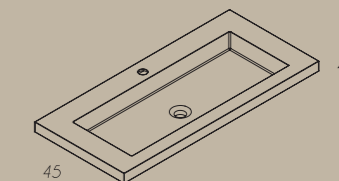

BAZI LAVATÓRIO - GEL COAT

BAZI Washbasin / BAZI Vasque
Branco Mate-Brilho / White Matte-Bright / Blanc Mat-Brillant

CÓD.		REF.
<i>CENTRO/ CENTER/ CENTRE</i>		
502942	*80cm	504128
503363	*100cm	504709
504005	*120cm	505601

*Com ou Sem Furo para Torneira ou Furo Duplo
*With or Without Tap Hole or Double Hole
*Avec ou Sans Trou de Robinet ou Double Trou

FURO PARA TORNEIRA
FAUCET HOLE
TROU POUR ROBINET

FURO PARA TORNEIRA
FAUCET HOLE
TROU POUR ROBINET

CORES MATE MAIS
MATTE COLORS MORE
COULEURS MAT PLUS

10%

FURO PARA TORNEIRA
FAUCET HOLE
TROU POUR ROBINET

FURO LADRÃO
OVERFLOW HOLE
TROU DE TROP PLEIN

FURO PARA TORNEIRA
FAUCET HOLE
TROU POUR ROBINET

FURO LADRÃO
OVERFLOW HOLE
TROU DE TROP PLEIN

FURO PARA TORNEIRA
FAUCET HOLE
TROU POUR ROBINET

CORES MATE MAIS
MATTE COLORS MORE
COULEURS MAT PLUS

10%

CORES MATE MAIS
MATTE COLORS MORE
COULEURS MAT PLUS

10%