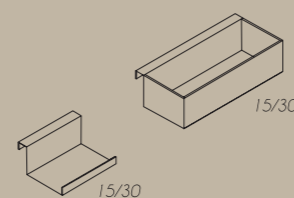

IMORTAL INFINITI

ACESSÓRIOS / ACCESSORIES / ACCESSOIRES

PLAN

Towel Rack Plan
Porte Serviettes Plan

CÓD.	BRANCO/PRETO MATE White/Black Matte Blanc/Noir Mat	REF.
800265		800405
800306	METALIC	800467
800407	DOURADO Gold Doré	800608

BARRA PARA ACESSÓRIOS

Accessory bar
Barre d'Accessoires

Preto Mate / Black Matte / Noir Mat
Branco Mate / White Matte / Blanc Mat

CÓD.	REF.
COM LED | <i>with led</i> | <i>avec led</i>	
803367	100cm 805046
803528	120cm 805287
804329	140cm 806488
804601	160cm 806909
SEM LED | <i>without led</i> | <i>sans led</i>	
801002	100cm 801502
801103	120cm 801652
801364	140cm 802043
801525	160cm 802284

PRATELEIRAS

Shelfs
Étagères

Preto Mate / Black Matte / Noir Mat
Branco Mate / White Matte / Blanc Mat

CÓD.	REF.
ABERTAS | <i>Open</i> | <i>Ouverte</i>	
800521	15x7x10cm 800782
800641	30x7x10cm 800962
FECHADAS | <i>Closed</i> | <i>Fermée</i>	
800761	15x7x10cm 801142
800881	30x7x10cm 801322

TOALHEIRO SLIM

Towel Rack Slim
Porte Serviettes Slim

CÓD.	BRANCO/ PRETO MATE White/ Black Matte Blanc/ Noir Mat	REF.
100121		200182
100161	METALIC	200242

CONJUNTO IMORTAL 80+80 | IMORTAL ASSEMBLY 80+80 | ENSEMBLE IMORTAL 80+80

CÓD.	REF.
308605	MÓDULO GAVETÃO 80 PROFIT - 2 UNID. Module Drawer 80 Profit - 2 Units | Module Tiroir 80 Profit - 2 Unités
302409	TAMPO IMORTAL 160x2,2x45 PROFIT Immortal Top 160x2,2x45 Profit | Plan Immortal 160x2,2x45 Profit
604806	LAVATÓRIO 7084 BRANCO B018 - 2 UNID. Washbasin 7084 White B018 - 2 Units | Vasque 7084 Blanc B018 - 2 Unités
305208	COLUNA 35x120 PROFIT Column 35x120 Profit | Colonne 35x120 Profit
105201	ESPELHO REVI LED 50x100 - 2 UNID. Mirror Revi Led 50x100 - 2 Units | Miroir Revi Led 50x100 - 2 Unités
803582	TOALHEIRO CHÃO 40x175 DOURADO Floor Towel Rack 40x175 Gold | Porte-Serviettes Au Sol 40x175 Doré
929781	CONJUNTO | Assembly | Ensemble