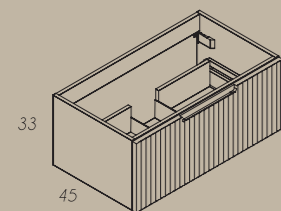

IMORTAL

MÓDULO BASE / BASE MODULE / MODULE DE BASE

MÓDULO GAVETÃO

Module Drawer
Module Tiroir

LACADO Lacquered Laque	POLILAMINADO Poly laminated Polylamine	LACADO Lacquered Laque	POLILAMINADO Poly laminated Polylamine	
CÓD.	CÓD.	REF.	REF.	
303001	304006	60cm	304202	305607
303202	304207	70cm	304503	305908
303303	304308	80cm	304604	306009
303604	304609	100cm	305005	306501
304205	305201	120cm	305906	307302
DUPLO / DOUBLE				
304403	305403	120cm	306183	307583