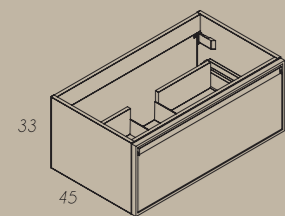

INFINITI

MÓDULO BASE / BASE MODULE / MODULE DE BASE

MÓDULO GAVETÃO

Module Drawer
Module Tiroir

LACADO Lacquered Laque	POLILAMINADO Poly laminated Polylamine	LACADO Lacquered Laque	POLILAMINADO Poly laminated Polylamine
CÓD.	CÓD.	REF.	REF.
303002	304001	60cm 304206	305604
303204	304204	70cm 304502	305901
303301	304303	80cm 304601	306004
303605	304605	100cm 305006	306506
304203	305202	120cm 305907	307304
DUPLO / DOUBLE			
304404	305404	120cm 306184	307584