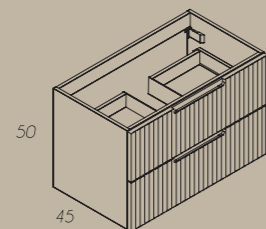

IMORTAL

MÓDULO BASE / BASE MODULE / MODULE DE BASE

MÓDULO GAVETÃO

Module Drawer
Module Tiroir

LACADO Lacquered Laque	POLILAMINADO Poly laminated Polylamine	LACADO Lacquered Laque	POLILAMINADO Poly laminated Polylamine	
CÓD.	CÓD.	REF.	REF.	
303001	304006	60cm	304202	305607
303202	304207	70cm	304503	305908
303303	304308	80cm	304604	306009
303604	304609	100cm	305005	306501
304205	305201	120cm	305906	307302
DUPLO / DOUBLE				
304403	305403	120cm	306183	307583